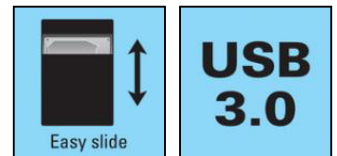

USB 3.0 to SATA Box 2.5"

Αρ. είδους:

133-89

EAN:

5705730133893

Το Sandberg USB 3.0 to SATA Box 2.5" σας επιτρέπει να συνδέσετε έναν σκληρό δίσκο SATA εξωτερικά στον υπολογιστή σας. Ο σκληρός δίσκος τοποθετείται εύκολα και γρήγορα στο κουτί, που σημαίνει ότι μπορείτε να τον χρησιμοποιήσετε μέσα σε λίγα λεπτά.

Περισσότερες πληροφορίες:
www.sandberg.gr

Sandberg USB 3.0 to SATA Box 2.5"

Προδιαγραφές

ABS plastic case
Screwless design
Supports 2.5" SATA hard disks of any capacity (max. 9.5 mm height)
USB 3.0 interface (Supports data rate up to 5 Gbit/sec)
External connector: 1 USB 3.0 micro B female
Internal connectors: SATA connectors for data and power signals
1 Status LED

Διαστάσεις

	Προϊόν	Πακέτο
Ύψος (cm)	12.10	19.00
Πλάτος (cm)	7.80	12.00
Βάθος (cm)	14.50	30.00
Βάρος (g)	35.00	60.00

60

Προϊόν:

www.sandberg.world/product/USB-3.0-to-SATA-Box-2.5

Αντιπρόσωπος:

 Sandberg®